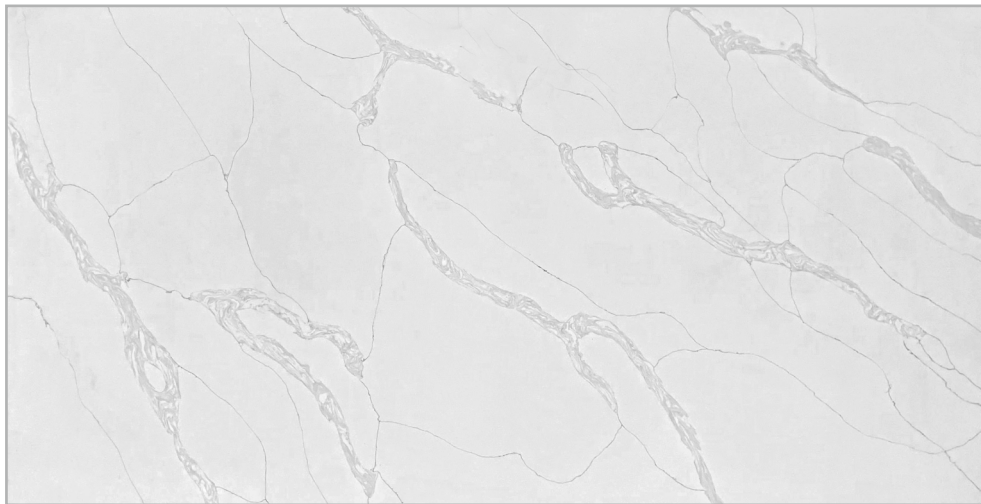

Calacatta Dally

**1650x
3250 MM**

**1500x
3100 MM**

Calacatta Gold Ice

Calacatta Scott

**1650x
3250 MM**

**1500x
3100 MM**

Citta
- surfaces -