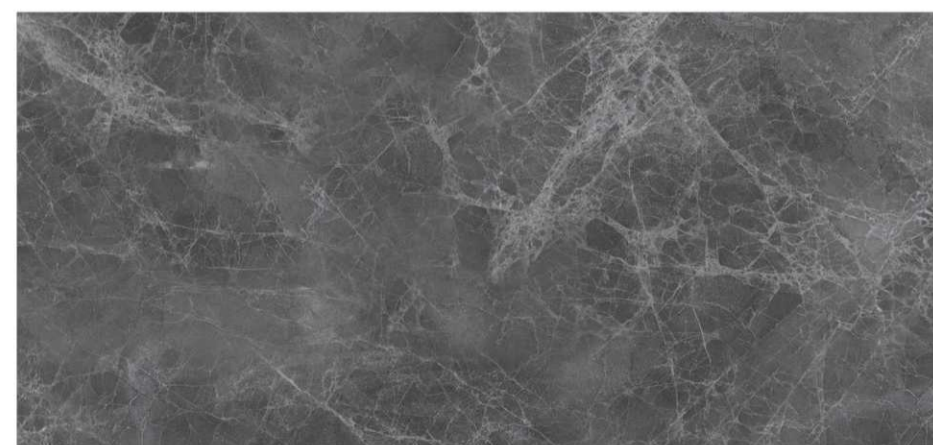

LISTELLO BLACK