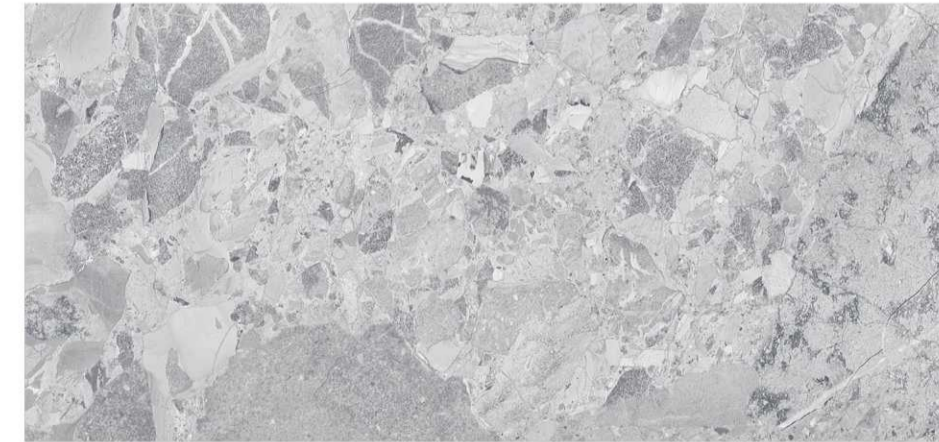

FLORENCE GREY

300X600MM PORCELAIN TILES

Random  
*aleatorio*

Wall / floor tiles  
*pavimenti / rivestimenti*

Use 3mm space

GEO PEBBLES

GEO PEBBLES GREY

GEO PEBBLES