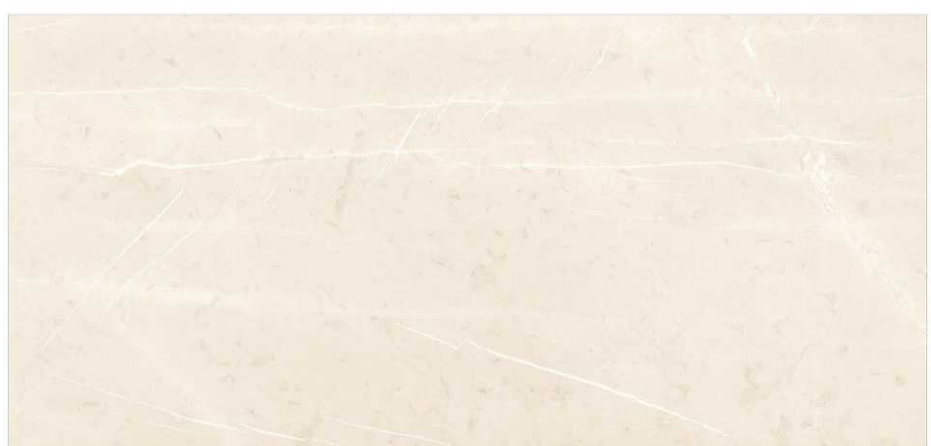

# POLISHED

Random  
*aleatorio*

Wall / floor tiles  
*pavimenti / rivestimenti*

Use 3mm space

TORANTO WHITE

TORANTO CREMA

TORANTO GREY

TORANTO IVORY