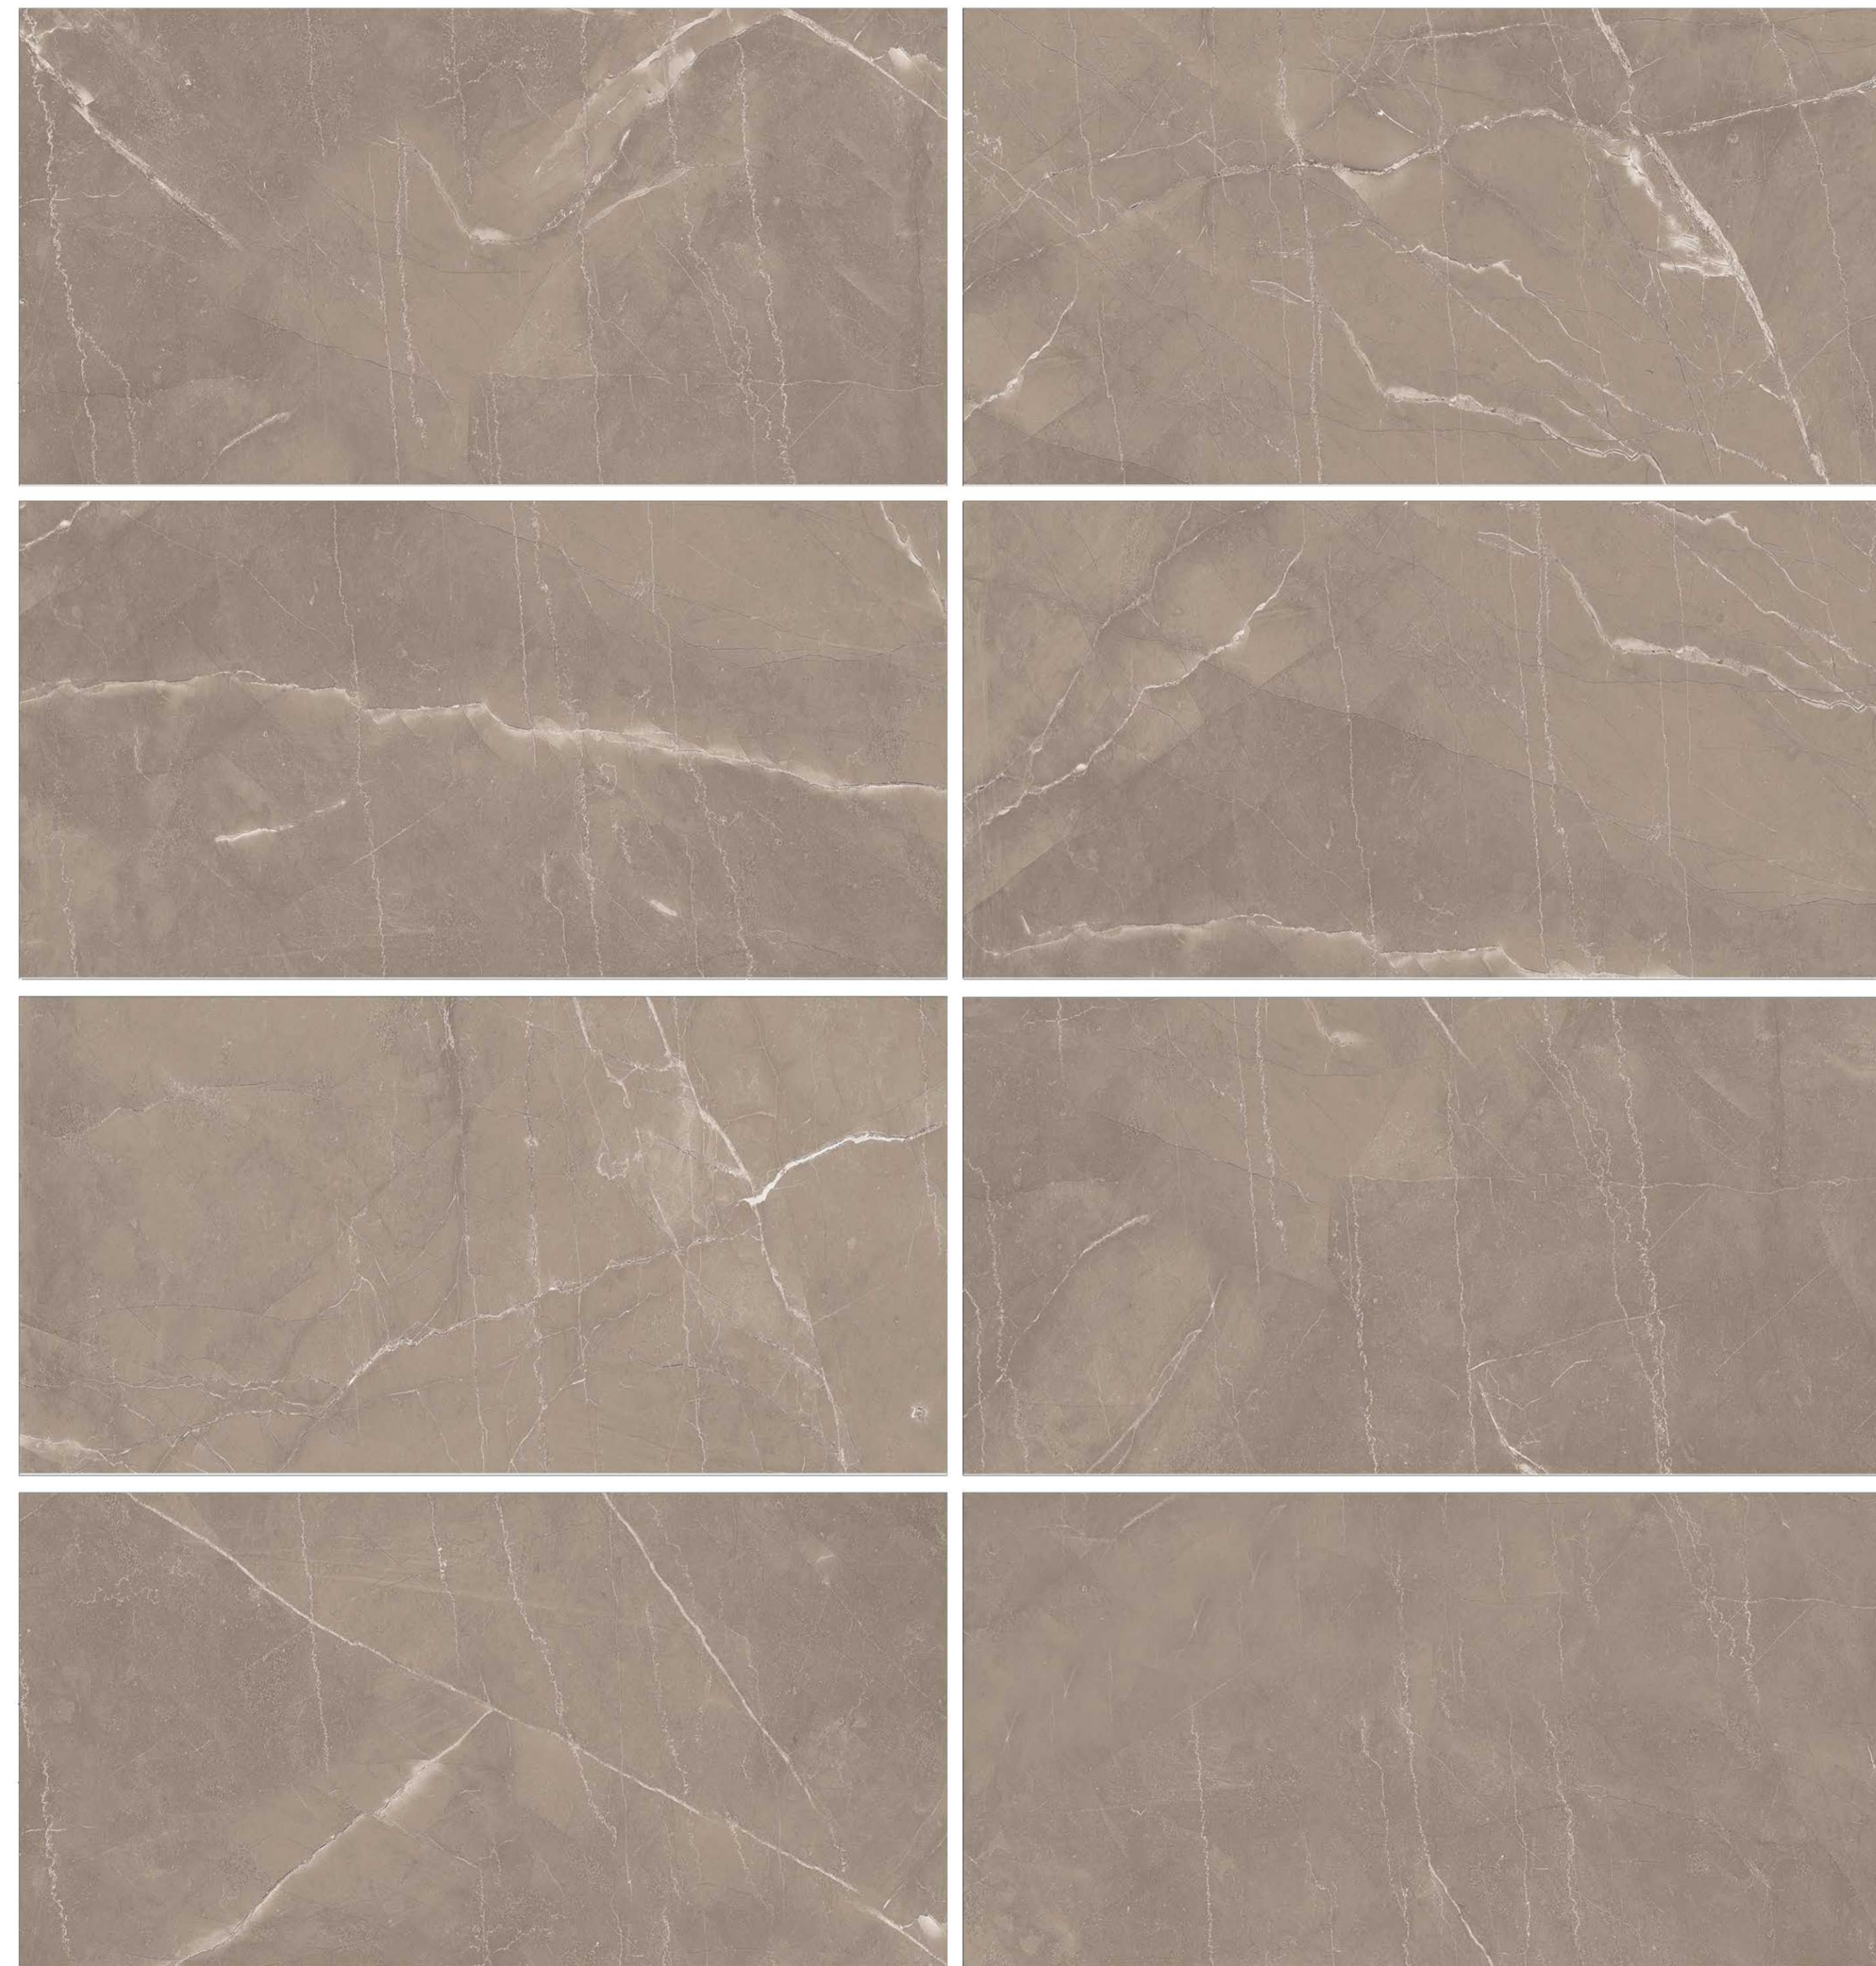

NIVA CHOCO

NIVA CHOCO

300X600MM PORCELAIN TILES

Random  
*aleatorio*

Wall / floor tiles  
*pavimenti / rivestimenti*

Use 3mm space

OJAS MOON

OJAS IVORY