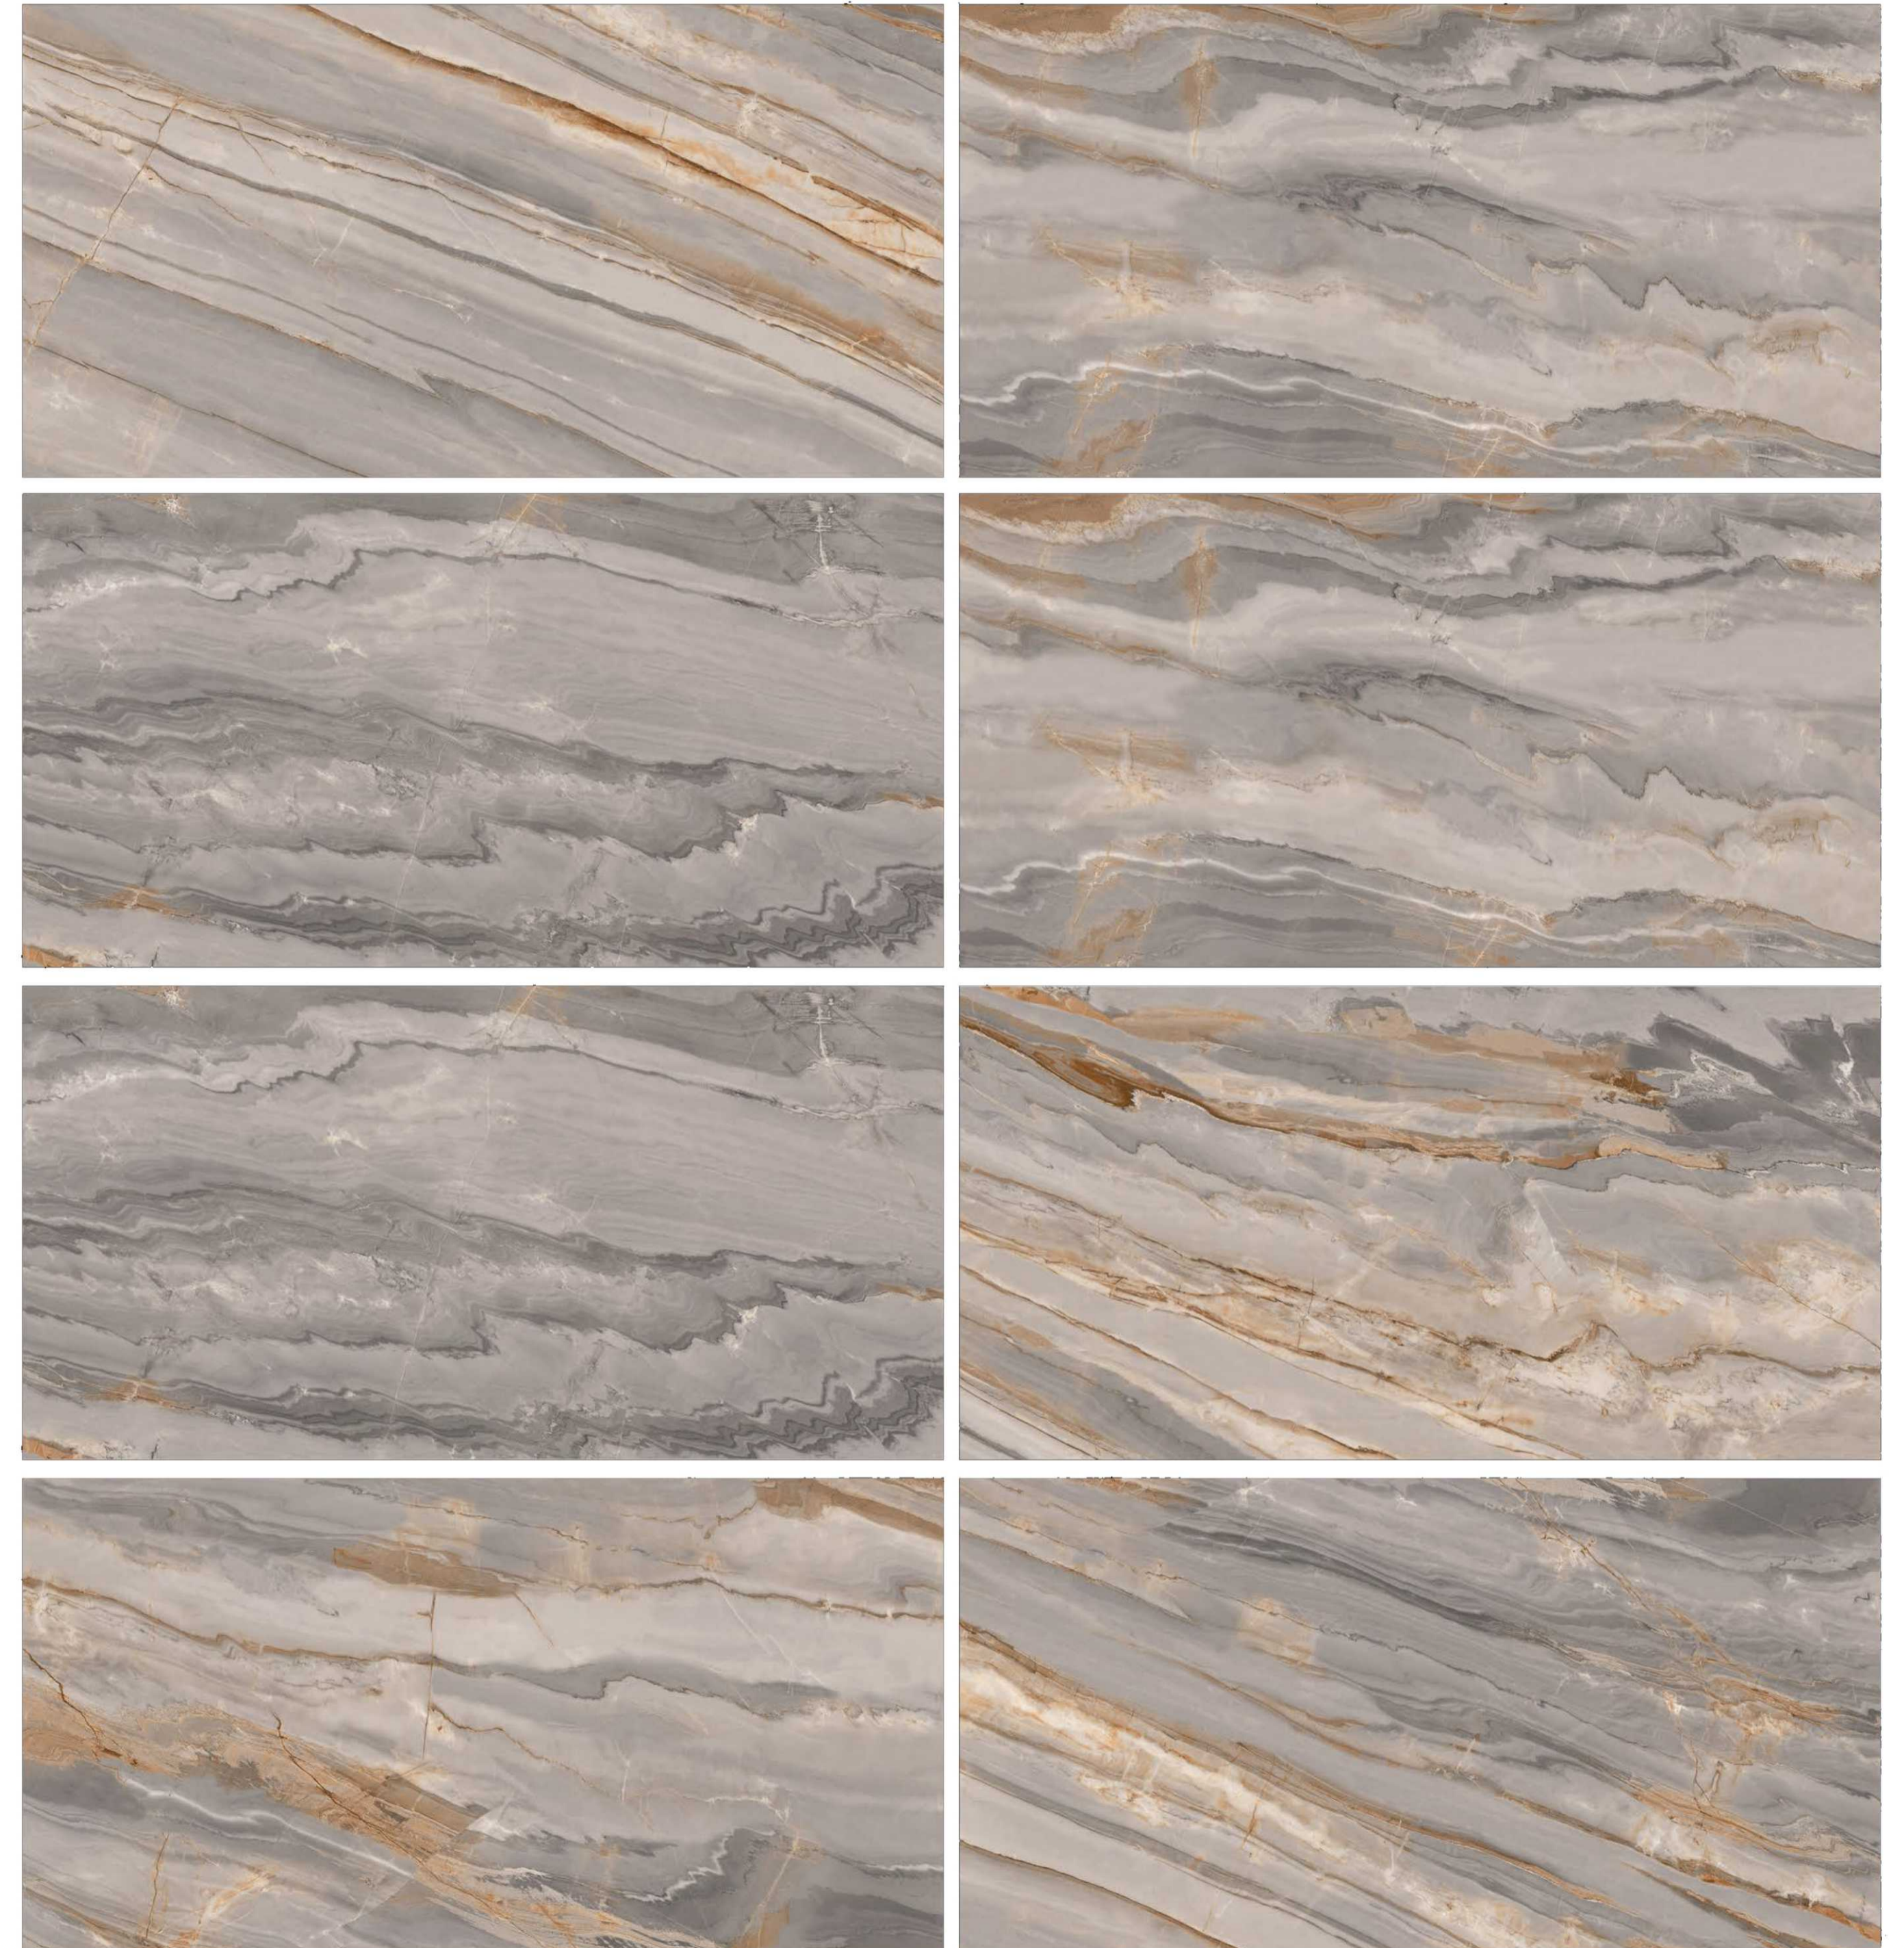

Random  
aleatorio

Wall / floor tiles  
pavimenti / rivestimenti

Use 3mm space

ZEBRONIC MOON

ZEBRONIC OAK

ZEBRONIC OAK

300X600MM PORCELAIN TILES

Random  
aleatorio

Wall / floor tiles  
pavimenti / rivestimenti

Use 3mm space

ZION GRAPHITE

ZION VERDE

300X600MM PORCELAIN TILES