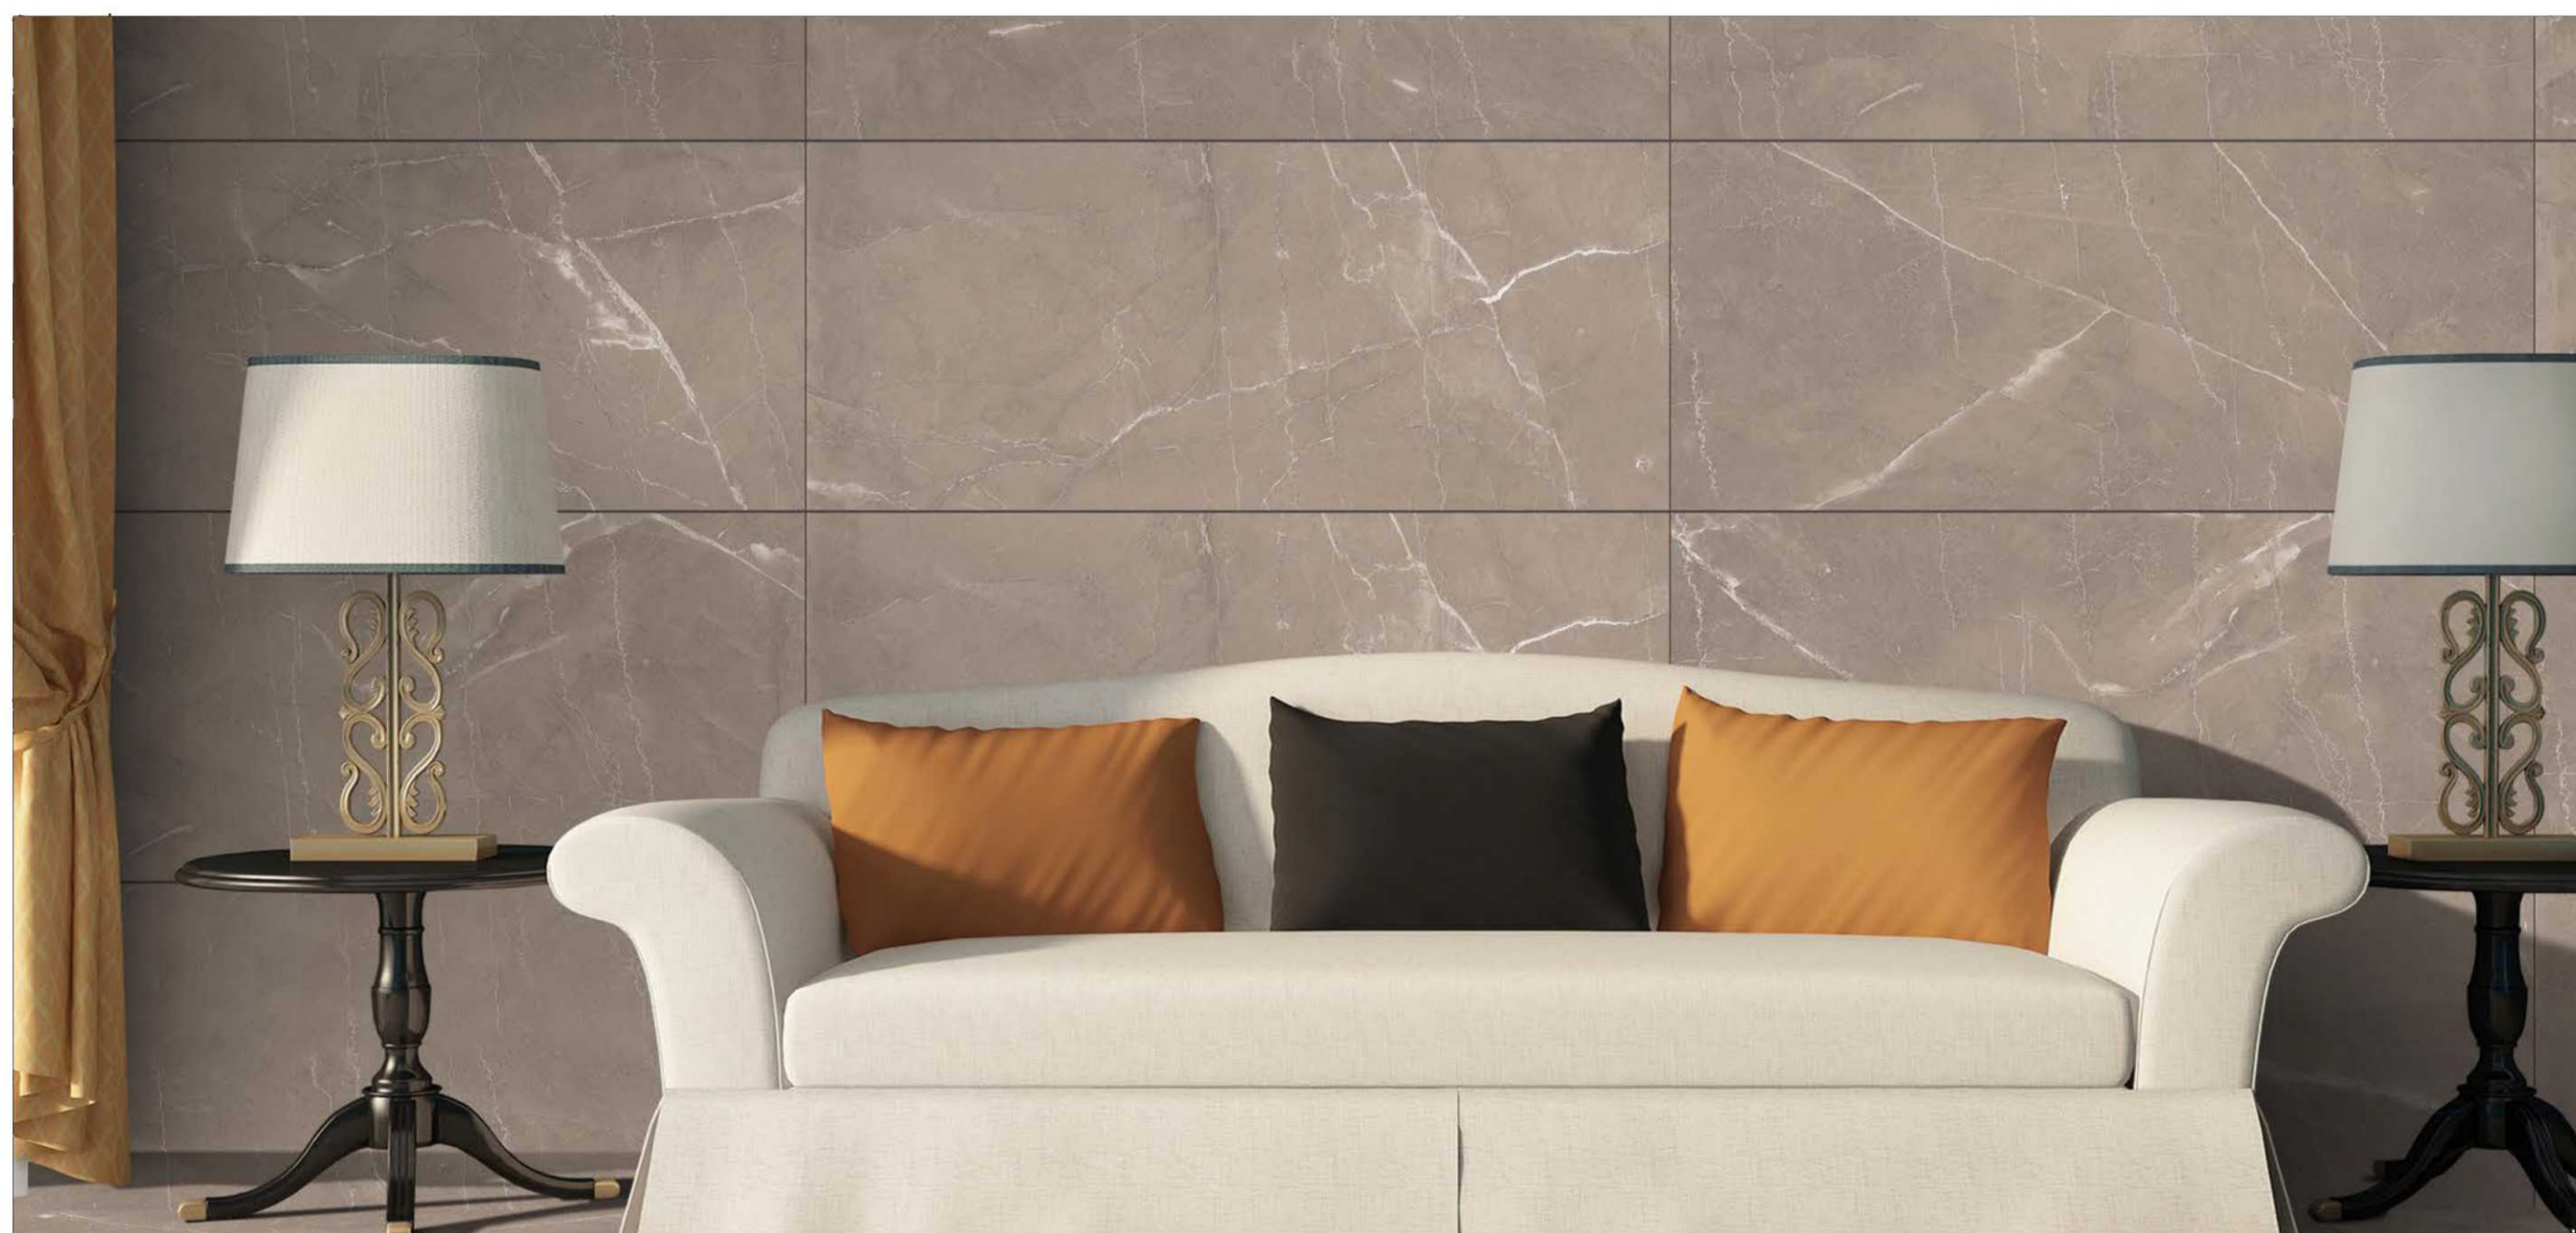

Random
aleatorio

Wall / floor tiles
pavimenti / rivestimenti

Use 3mm space