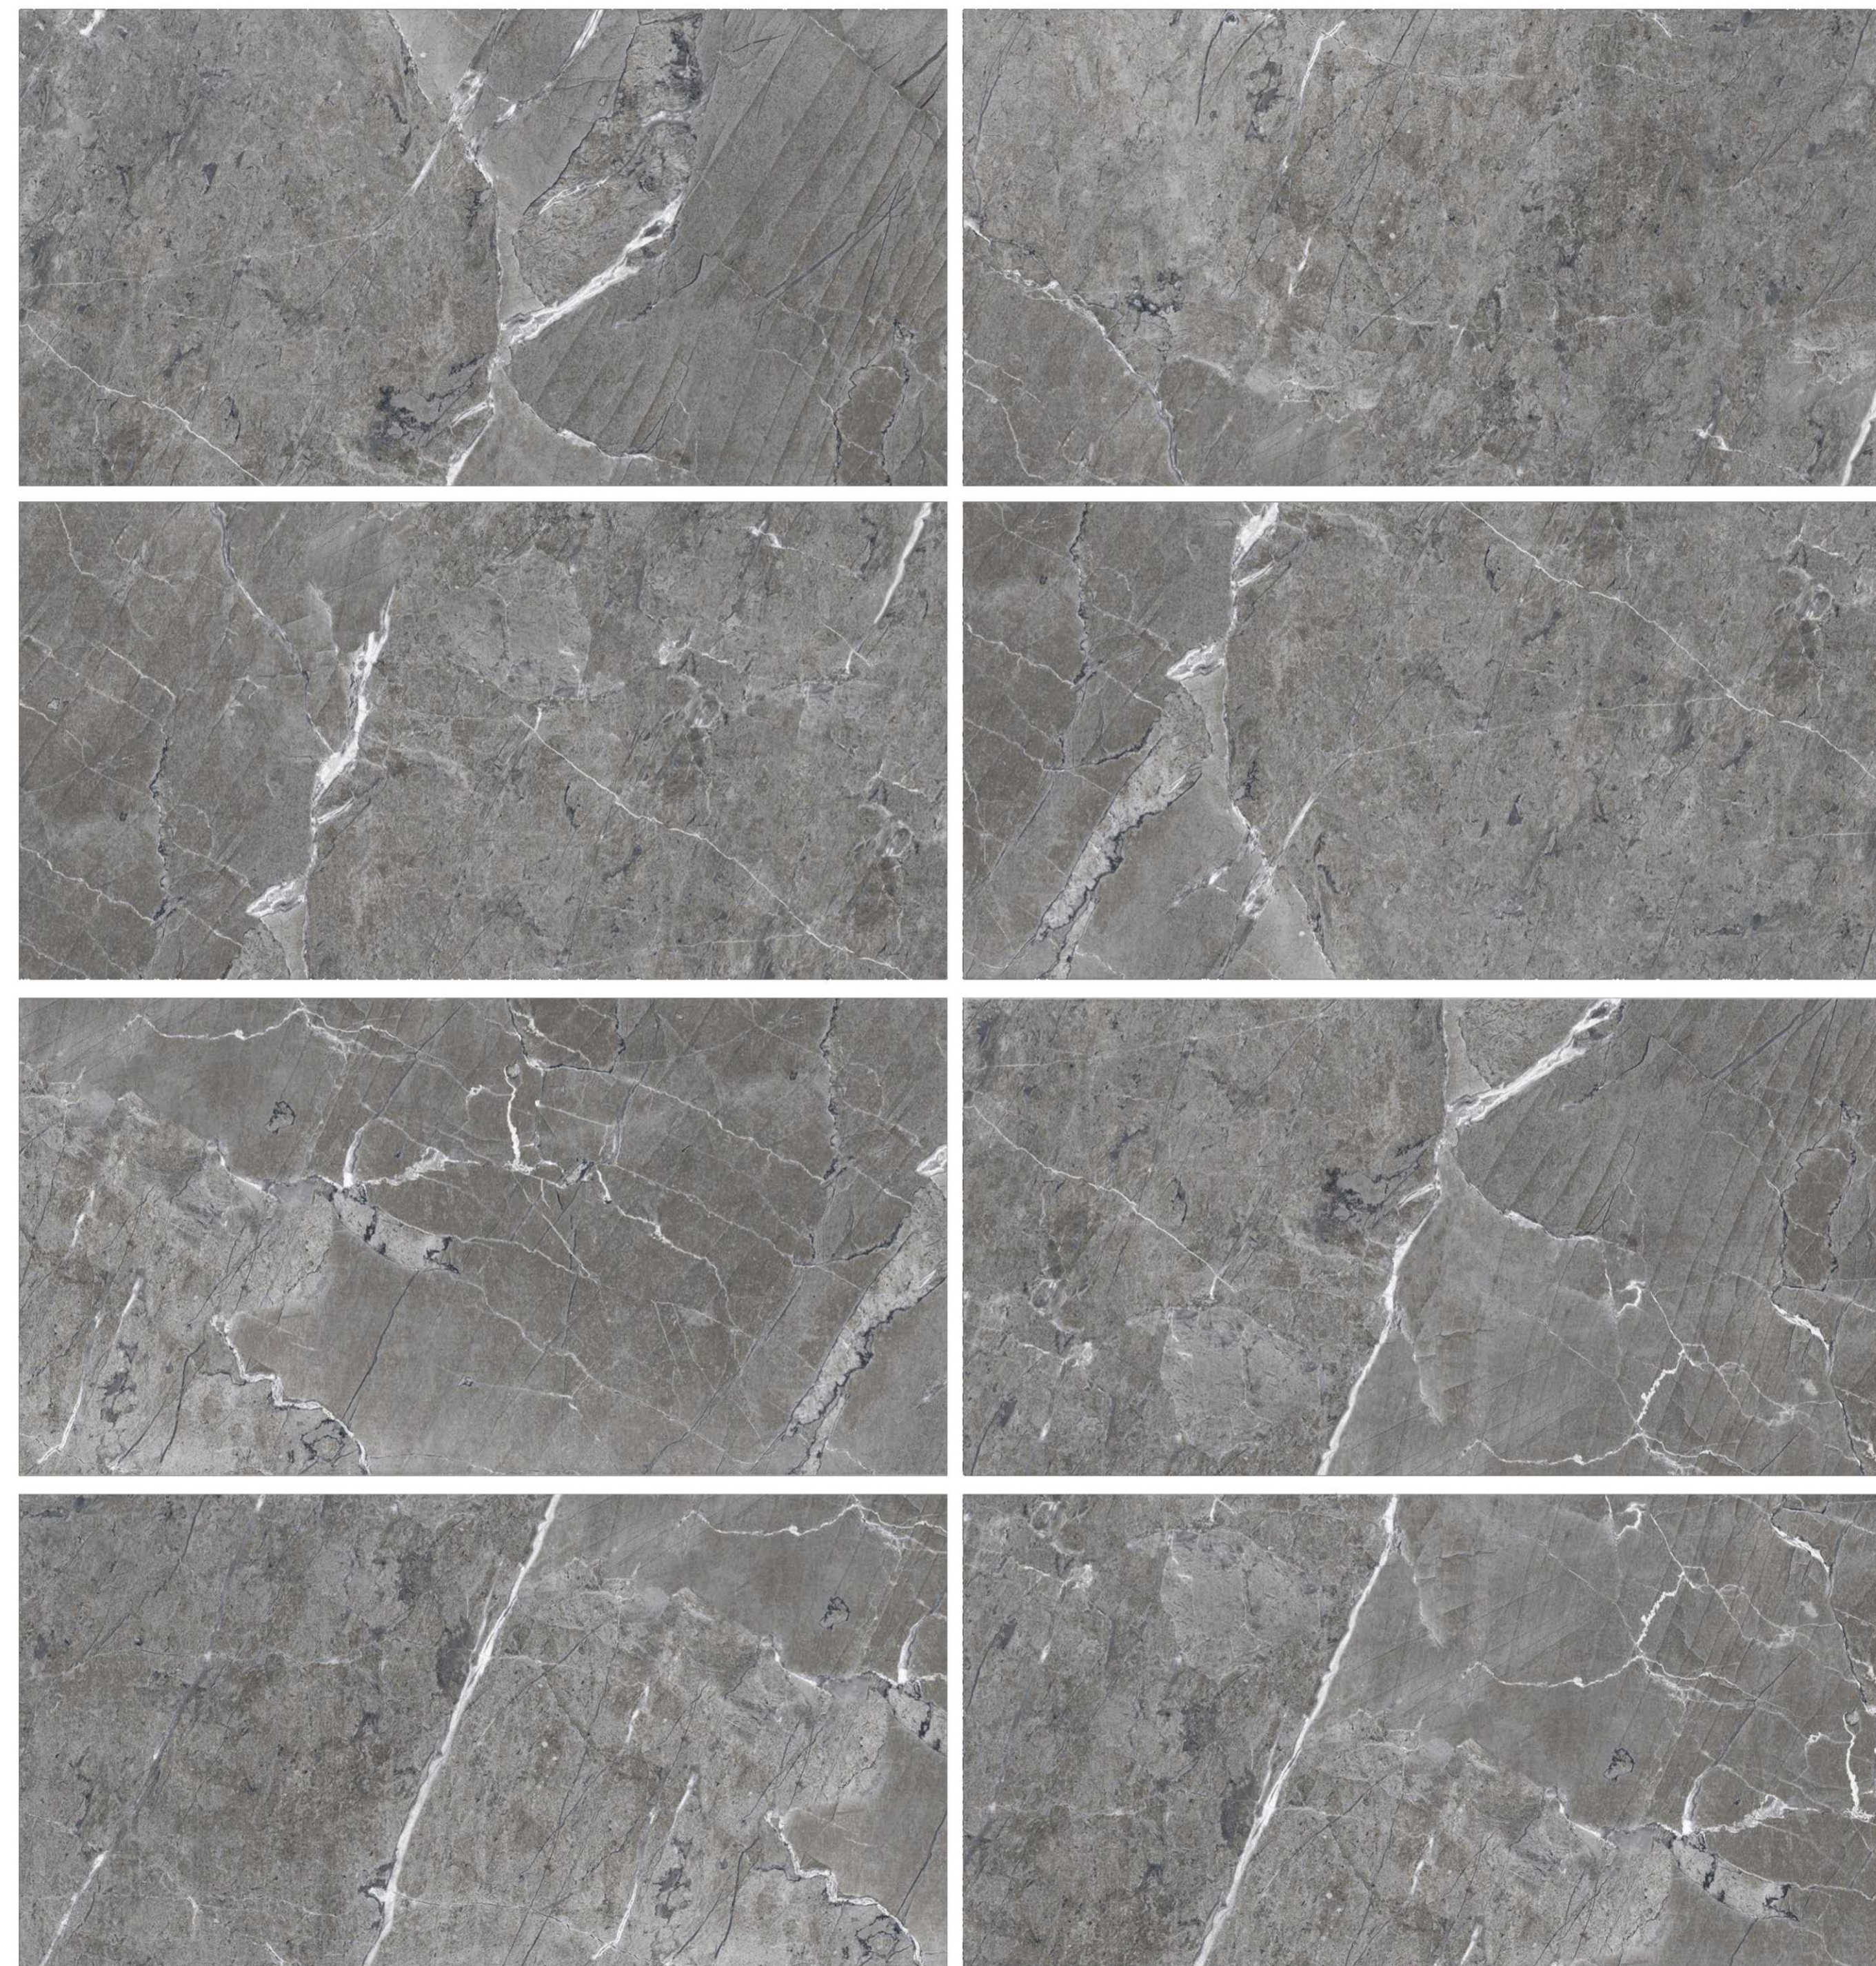

OSSIDO LIGHT GREY

OSSIDO BEIGE

OSSIDO GREY

OSSIDO BROWN

OSSIDO GREY

300X600MM PORCELAIN TILES

POLISHED

Random  
*aleatorio*