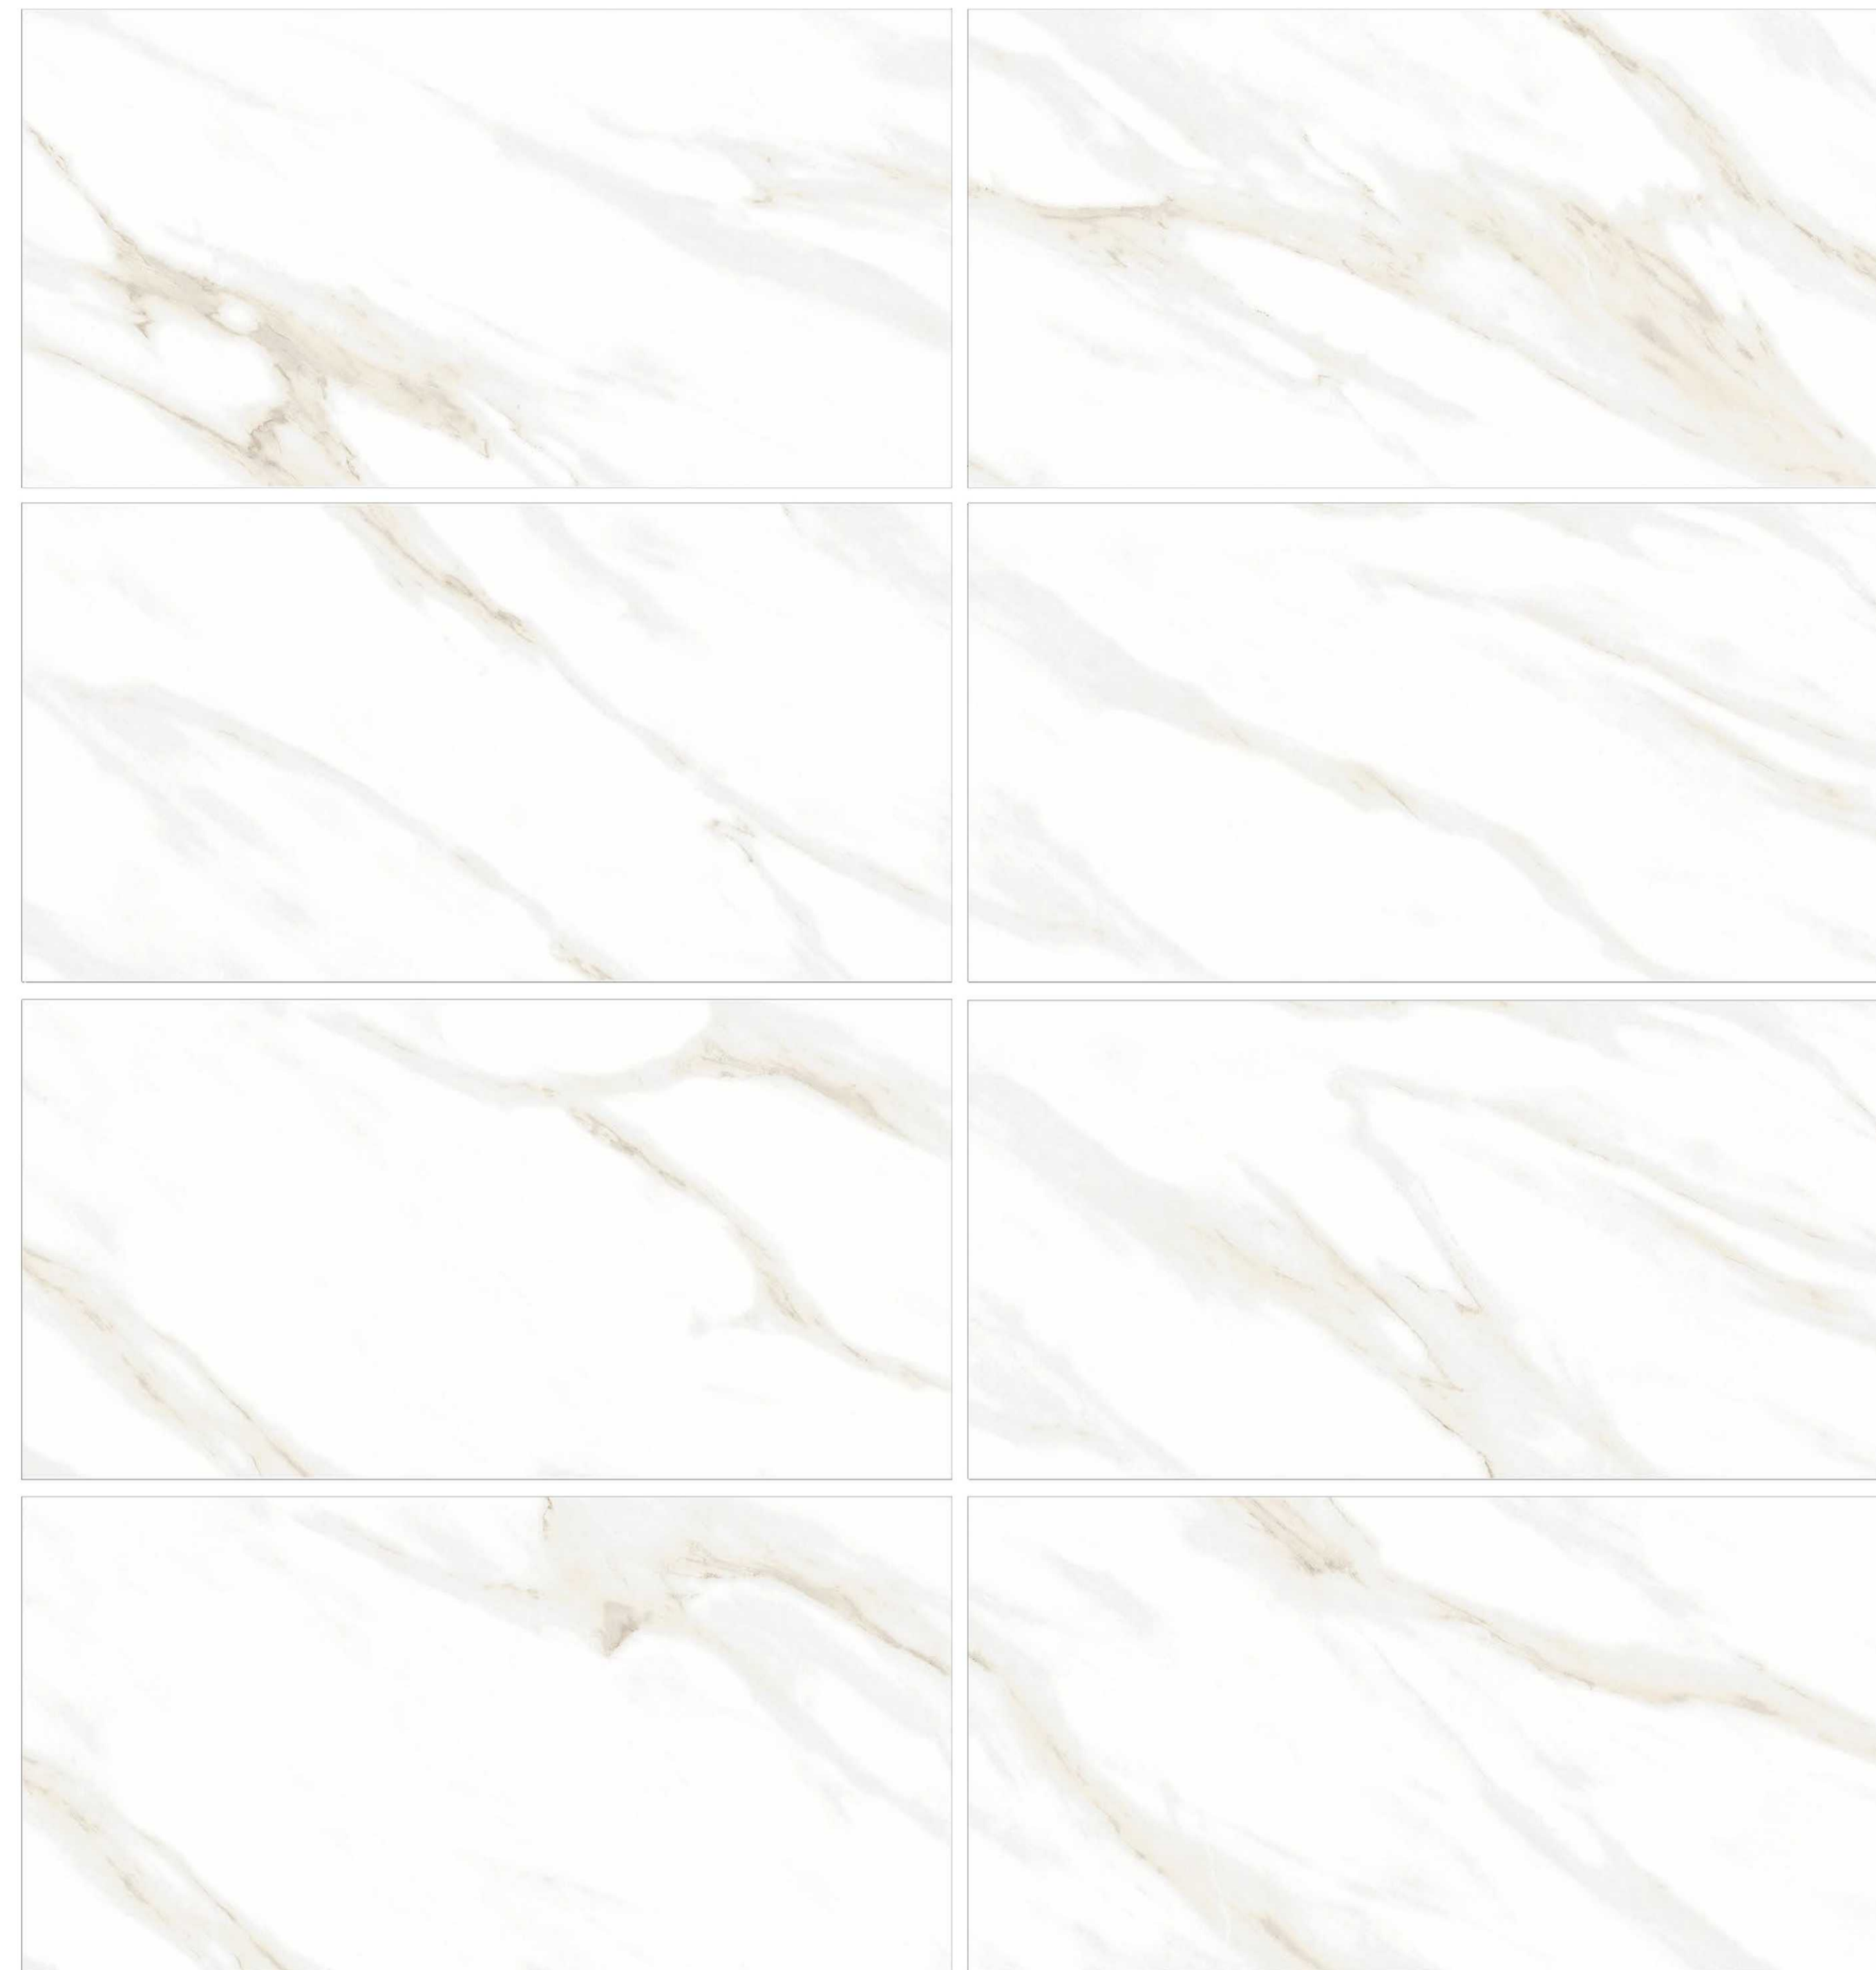

300X600MM PORCELAIN TILES

Random  
*aleatorio*

Wall / floor tiles  
*pavimenti / rivestimenti*

Use 3mm space

APUAN STATUARIO

Eco friendly

Digital printing +

High reflection glaze