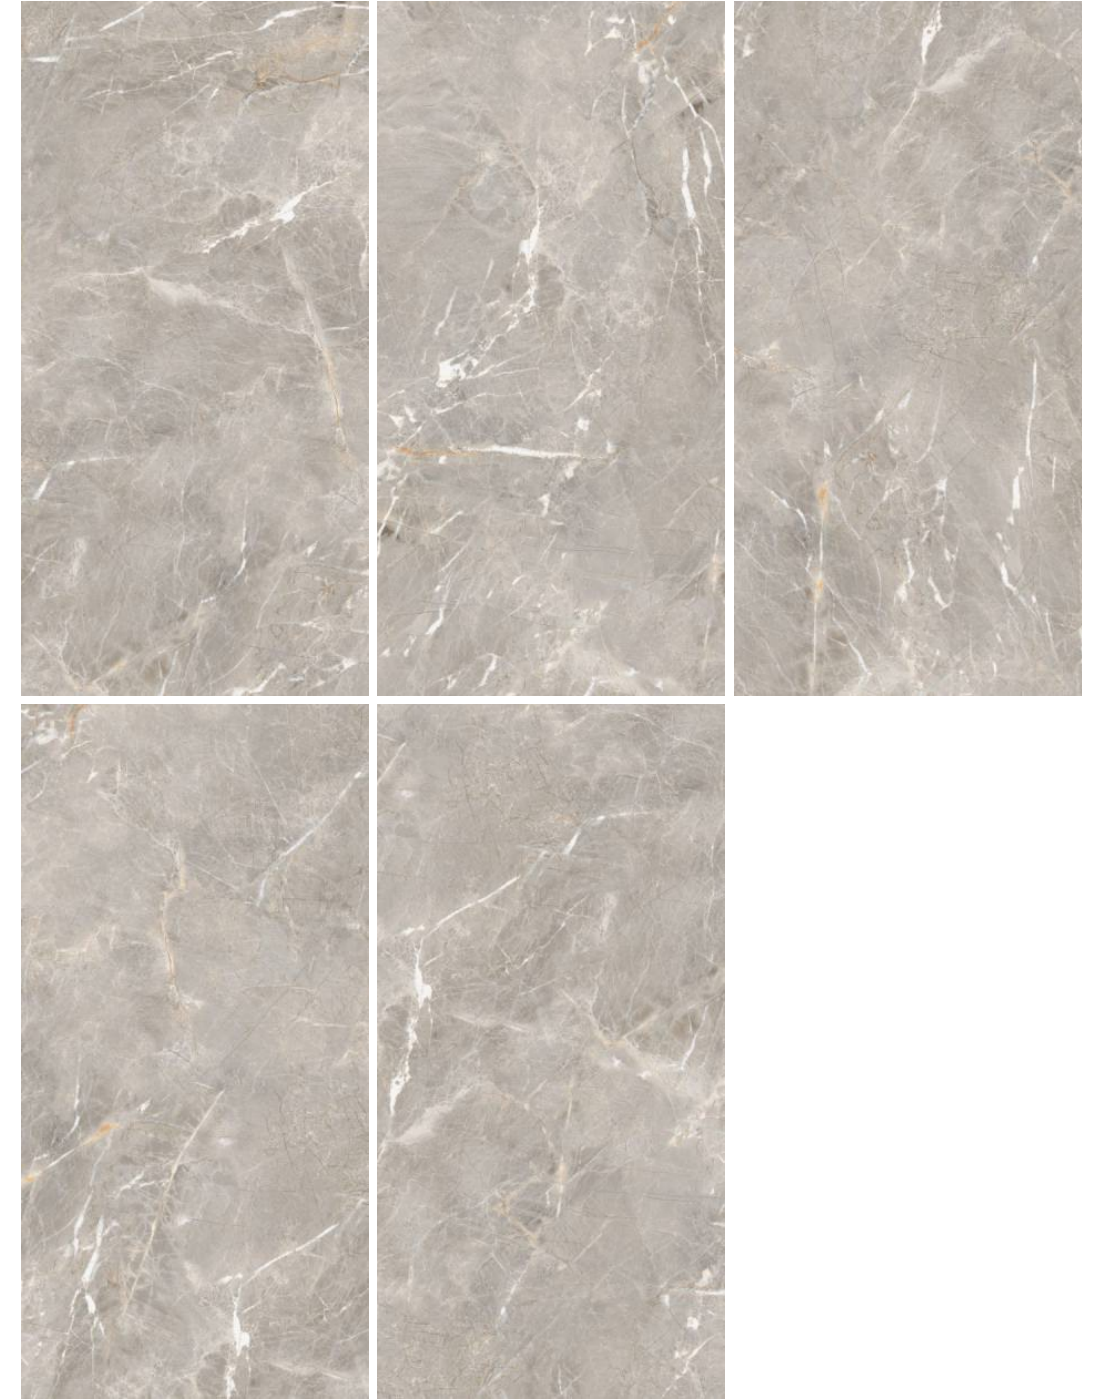

DESERT DYNA BEIGE

Finish : Glossy

Faces : 06

PREVIEW OF DESERT DYNA BEIGE
SIZE : 600X1200MM / FINISH : GLOSSY

DESTAN DOVE

Finish : Glossy
Faces : 05

DESTAN NATURAL

Finish : Glossy
Faces : 05